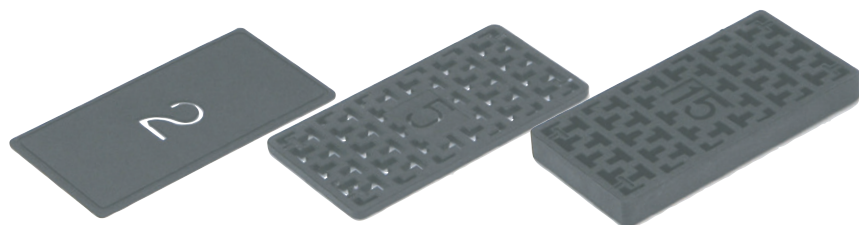

ライズプレート RISE PLATE

(ライズプレート・クサビ)

■ 本体色：黒 ■ 材質：PP

コンクリート2次製品等の高さレベル調整用 工業技術センターにて圧縮試験 試験済み

ライズプレート

□ 軽荷重用

□ 中荷重用

□ 大荷重用

呼称 (L×W-t)	1ケース/入数	備考 (袋入数)	
80×40-2	4,000	100×40	
80×40-3	3,000	100×30	
80×40-5	2,000	100×20	
80×40-10	1,100	100×11	
80×40-15	800	50×16	
80×40-20	600	50×12	

呼称 (L×W-t)	1ケース/入数	備考 (袋入数)	
140×70-2	1,250	25×50	
140×70-3	800	20×40	
140×70-5	600	20×30	
140×70-10	300	10×30	
140×70-15	200	10×20	
140×70-20	150	5×30	