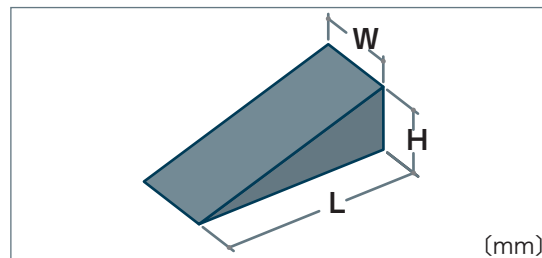

ライズプレート RISE PLATE

(ライズプレート・クサビ)

■ 本体色：黒 ■ 材質：PP

コンクリート2次製品等の高さレベル調整用 工業技術センターにて圧縮試験 試験済み

ライズプレート

□ 軽荷重用

□ 中荷重用

□ 大荷重用

呼称 (L×W-t)	1ケース/入数	備考 (袋入数)	
80×40-2	4,000	100×40	
80×40-3	3,000	100×30	
80×40-5	2,000	100×20	
80×40-10	1,100	100×11	
80×40-15	800	50×16	
80×40-20	600	50×12	

呼称 (L×W-t)	1ケース/入数	備考 (袋入数)	
140×70-2	1,250	25×50	
140×70-3	800	20×40	
140×70-5	600	20×30	
140×70-10	300	10×30	
140×70-15	200	10×20	
140×70-20	150	5×30	

呼称 (L×W-t)	1ケース/入数	備考 (袋入数)	
200×100-2	450	25×18	
200×100-3	360	20×18	
200×100-5	240	20×12	
200×100-10	180	10×18	
200×100-15	120	10×12	
200×100-20	90	5×18	

クサビ

呼称 (L×W-H)	1ケース/入数	備考 (袋入数)	
50×25-15	2,000	100×20	
55×40-10	1,500	100×15	
60×40-20	1,400	100×14	
80×25-20	1,700	100×17	
90×50-20	800	50×16	
130×25-20	1,100	100×11	