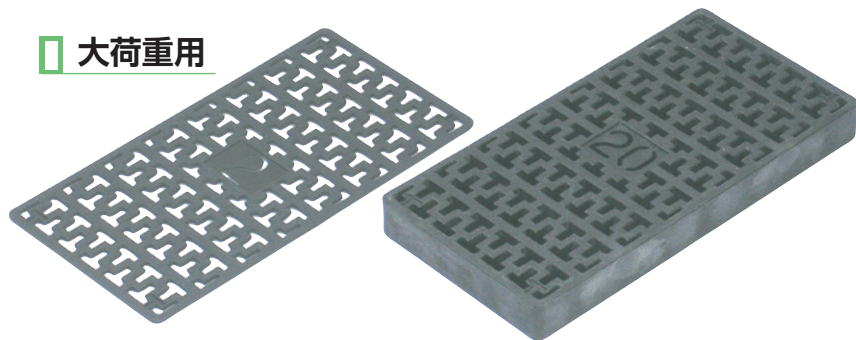

ライズプレート RISE PLATE

(ライズプレート・クサビ)

■ 本体色：黒 ■ 材質：PP

コンクリート2次製品等の高さレベル調整用 工業技術センターにて圧縮試験 試験済み

ライズプレート

□ 軽荷重用

□ 中荷重用

□ 大荷重用

呼称 (L×W-t)	1ケース/入数	備考 (袋入数)	
80×40-2	4,000	100×40	
80×40-3	3,000	100×30	
80×40-5	2,000	100×20	
80×40-10	1,100	100×11	
80×40-15	800	50×16	
80×40-20	600	50×12	

呼称 (L×W-t)	1ケース/入数	備考 (袋入数)	
140×70-2	1,250	25×50	
140×70-3	800	20×40	
140×70-5	600	20×30	
140×70-10	300	10×30	
140×70-15	200	10×20	
140×70-20	150	5×30	