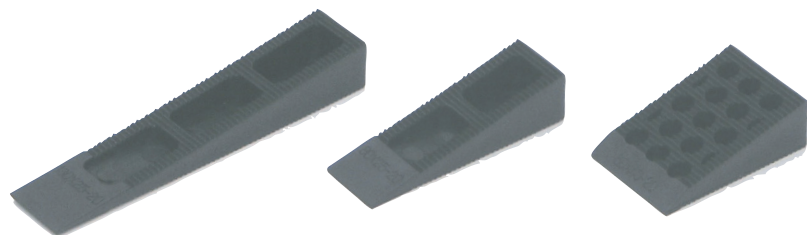

ライズプレート RISE PLATE

(ライズプレート・クサビ)

■ 本体色：黒 ■ 材質：PP

コンクリート2次製品等の高さレベル調整用 工業技術センターにて圧縮試験 試験済み

ライズプレート

□ 軽荷重用

□ 中荷重用

□ 大荷重用

呼称 (L×W-t)	1ケース/入数	備考 (袋入数)	
80×40-2	4,000	100×40	
80×40-3	3,000	100×30	
80×40-5	2,000	100×20	
80×40-10	1,100	100×11	
80×40-15	800	50×16	
80×40-20	600	50×12	

呼称 (L×W-t)	1ケース/入数	備考 (袋入数)	
140×70-2	1,250	25×50	
140×70-3	800	20×40	
140×70-5	600	20×30	
140×70-10	300	10×30	
140×70-15	200	10×20	
140×70-20	150	5×30	

呼称 (L×W-t)	1ケース/入数	備考 (袋入数)	
200×100-2	450	25×18	
200×100-3	360	20×18	
200×100-5	240	20×12	
200×100-10	180	10×18	
200×100-15	120	10×12	
200×100-20	90	5×18	

クサビ

呼称 (L×W-H)	1ケース/入数	備考 (袋入数)	
50×25-15	2,000	100×20	
55×40-10	1,500	100×15	
60×40-20	1,400	100×14	
80×25-20	1,700	100×17	
90×50-20	800	50×16	
130×25-20	1,100	100×11	