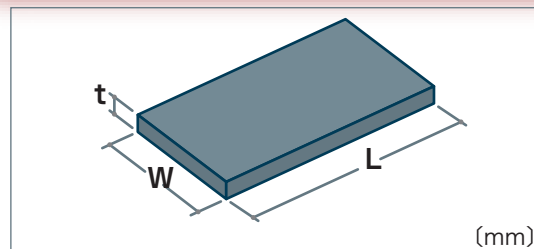

ライズプレート RISE PLATE

(ライズプレート・クサビ)

■ 本体色：黒 ■ 材質：PP

コンクリート2次製品等の高さレベル調整用 工業技術センターにて圧縮試験 試験済み

ライズプレート

□ 軽荷重用

□ 中荷重用

□ 大荷重用

呼称 (L×W-t)	1ケース/入数	備考 (袋入数)	
80×40-2	4,000	100×40	
80×40-3	3,000	100×30	
80×40-5	2,000	100×20	
80×40-10	1,100	100×11	
80×40-15	800	50×16	
80×40-20	600	50×12	

呼称 (L×W-t)	1ケース/入数	備考 (袋入数)	
140×70-2	1,250	25×50	
140×70-3	800	20×40	
140×70-5	600	20×30	
140×70-10	300	10×30	
140×70-15	200	10×20	
140×70-20	150	5×30	

呼称 (L×W-t)	1ケース/入数	備考 (袋入数)	
200×100-2	450	25×18	
200×100-3	360	20×18	
200×100-5	240	20×12	
200×100-10	180	10×18	
200×100-15	120	10×12	
200×100-20	90	5×18	

クサビ

呼称 (L×W-H)	1ケース/入数	備考 (袋入数)	
50×25-15	2,000	100×20	
55×40-10	1,500	100×15	
60×40-20	1,400	100×14	
80×25-20	1,700	100×17	
90×50-20	800	50×16	
130×25-20	1,100	100×11	