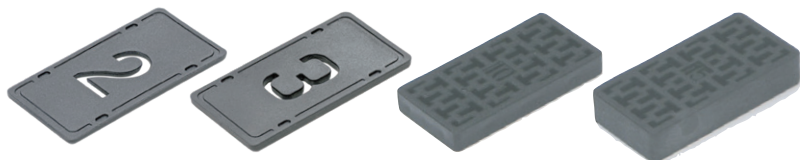

ライズプレート RISE PLATE

(ライズプレート・クサビ)

■ 本体色：黒 ■ 材質：PP

コンクリート2次製品等の高さレベル調整用 工業技術センターにて圧縮試験 試験済み

ライズプレート

□ 軽荷重用

□ 中荷重用

□ 大荷重用

呼称 (L×W-t)	1ケース/入数	備考 (袋入数)	
80×40-2	4,000	100×40	
80×40-3	3,000	100×30	
80×40-5	2,000	100×20	
80×40-10	1,100	100×11	
80×40-15	800	50×16	
80×40-20	600	50×12	

呼称 (L×W-t)	1ケース/入数	備考 (袋入数)	
140×70-2	1,250	25×50	
140×70-3	800	20×40	
140×70-5	600	20×30	
140×70-10	300	10×30	
140×70-15	200	10×20	
140×70-20	150	5×30	